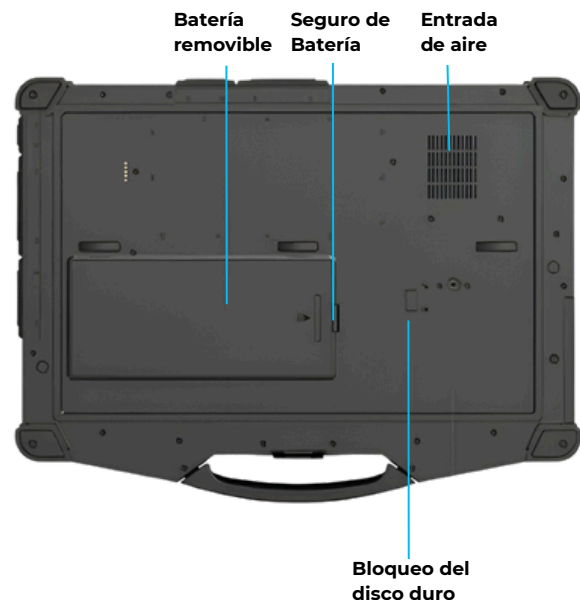

MLRUGGED

Especificaciones

General

Dimensiones	397 x 271 x 37 mm
Peso	3,300g
Color	Negro
LCD	15.6 pulgadas IPS FHD 1920x1080
Panel Touch	N/A
Cámara	Frontal 2.0MP
Puertos I/O	HDMI x1, POGO 5pin x1, USB 2.0 Type-A x 1, USB 3.0 Type-A x 3, SIM Card x 1, SD Card x 1, DB9 RS232, RJ45 x 2, Φ3.5mm standard earphone jack x 1, DC 19V 3.42A x 1

Batería

Capacidad	7.4 V / 6300 mAh
Tipo	Batería de polímero de litio
Resistencia	6 hrs (50% de volumen de sonido, 50% brillo de pantalla)
Energía	AC100V ~ 240V, 50Hz/60Hz Salida DC 19V/3.42A

Rendimiento

Durabilidad

Temperatura	-10°C a 50°C (operación) -20°C a 60°C (reposo)
Humedad	95% sin condensación
Rugged	IP65 Waterproof and dustproof rate

Adicionales

Finger print	Lector estándar
---------------------	-----------------