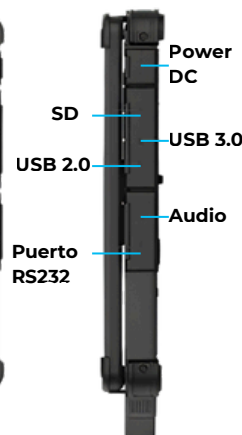

MLRUGGED

Especificaciones

General

Dimensiones	397 x 271 x 37 mm
Peso	3,300g
Color	Negro
LCD	15.6 pulgadas IPS FHD 1920x1080
Panel Touch	N/A
Cámara	Frontal 2.0MP
Puertos I/O	HDMI x1, POGO 5pin x1, USB 2.0 Type-A x 1, USB 3.0 Type-A x 3, SIM Card x 1, SD Card x 1, DB9 RS232, RJ45 x 2, Φ3.5mm standard earphone jack x 1, DC 19V 3.42A x 1

Batería

Capacidad	7.4 V / 6300 mAh
Tipo	Batería de polímero de litio
Resistencia	6 hrs (50% de volumen de sonido, 50% brillo de pantalla)
Energía	AC100V ~ 240V, 50Hz/60Hz Salida DC 19V/3.42A

Rendimiento